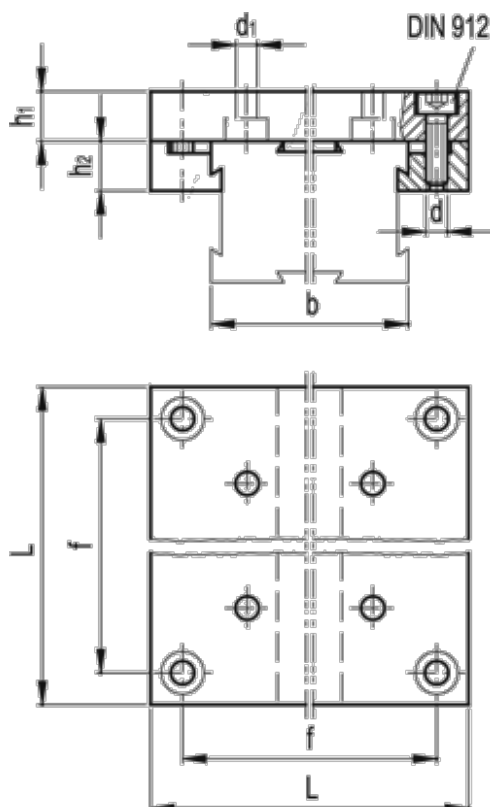

Varenummer: 20790092  
Beskrivelse: Montageplade GN 900.4-80-105-B

## Mål

$b$  = 80

$d$  = M4

$d_1$  = 5.5

$f$  = 92.0

$h_1$  = 12

$h_2$  = 12.5

$L$  = 105

Note = For GN 900.6-80